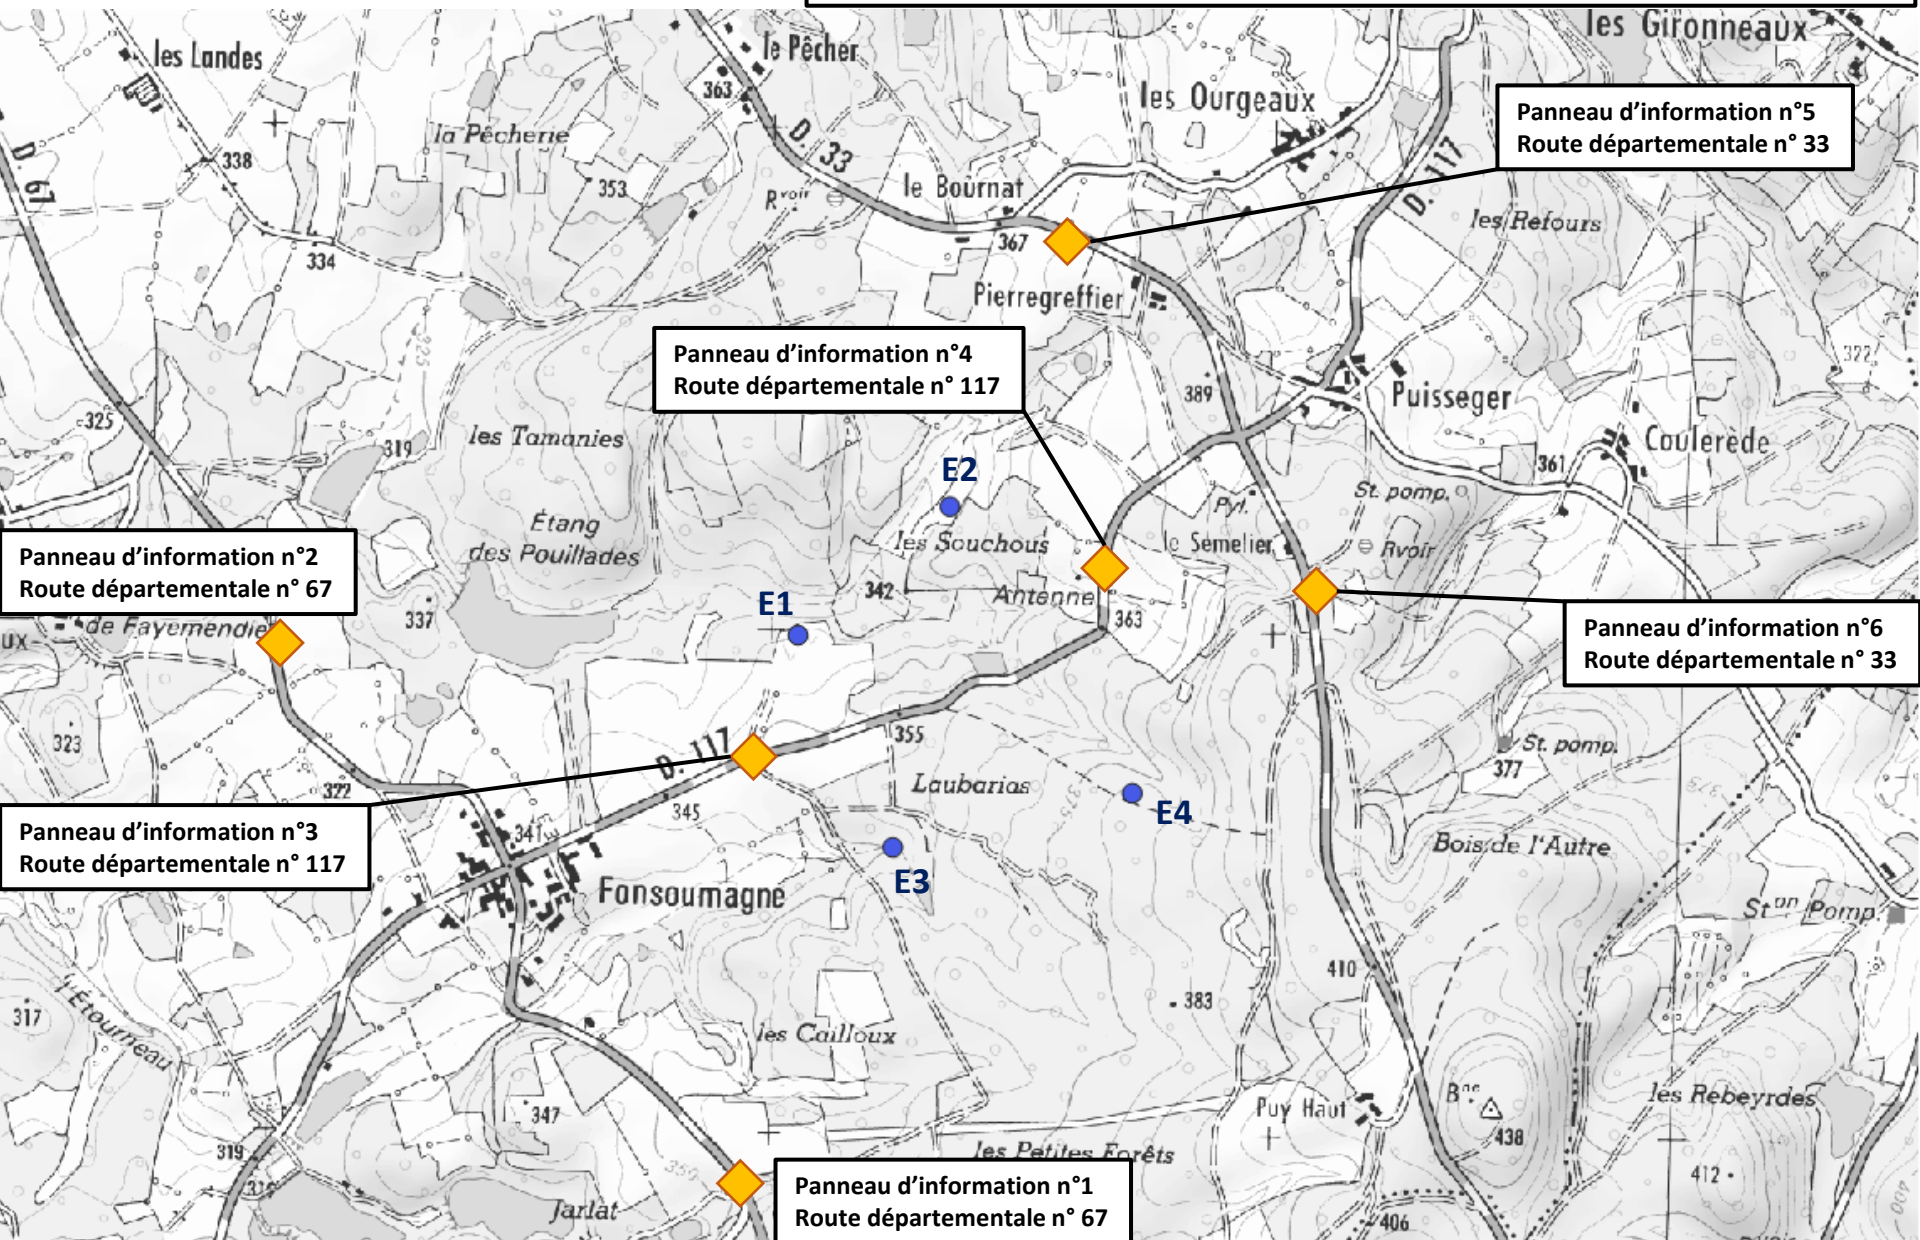

Carte de localisation des panneaux d'affichage de l'enquête publique

● Emplacement des éoliennes

◆ Emplacement des panneaux

0 250 500 m